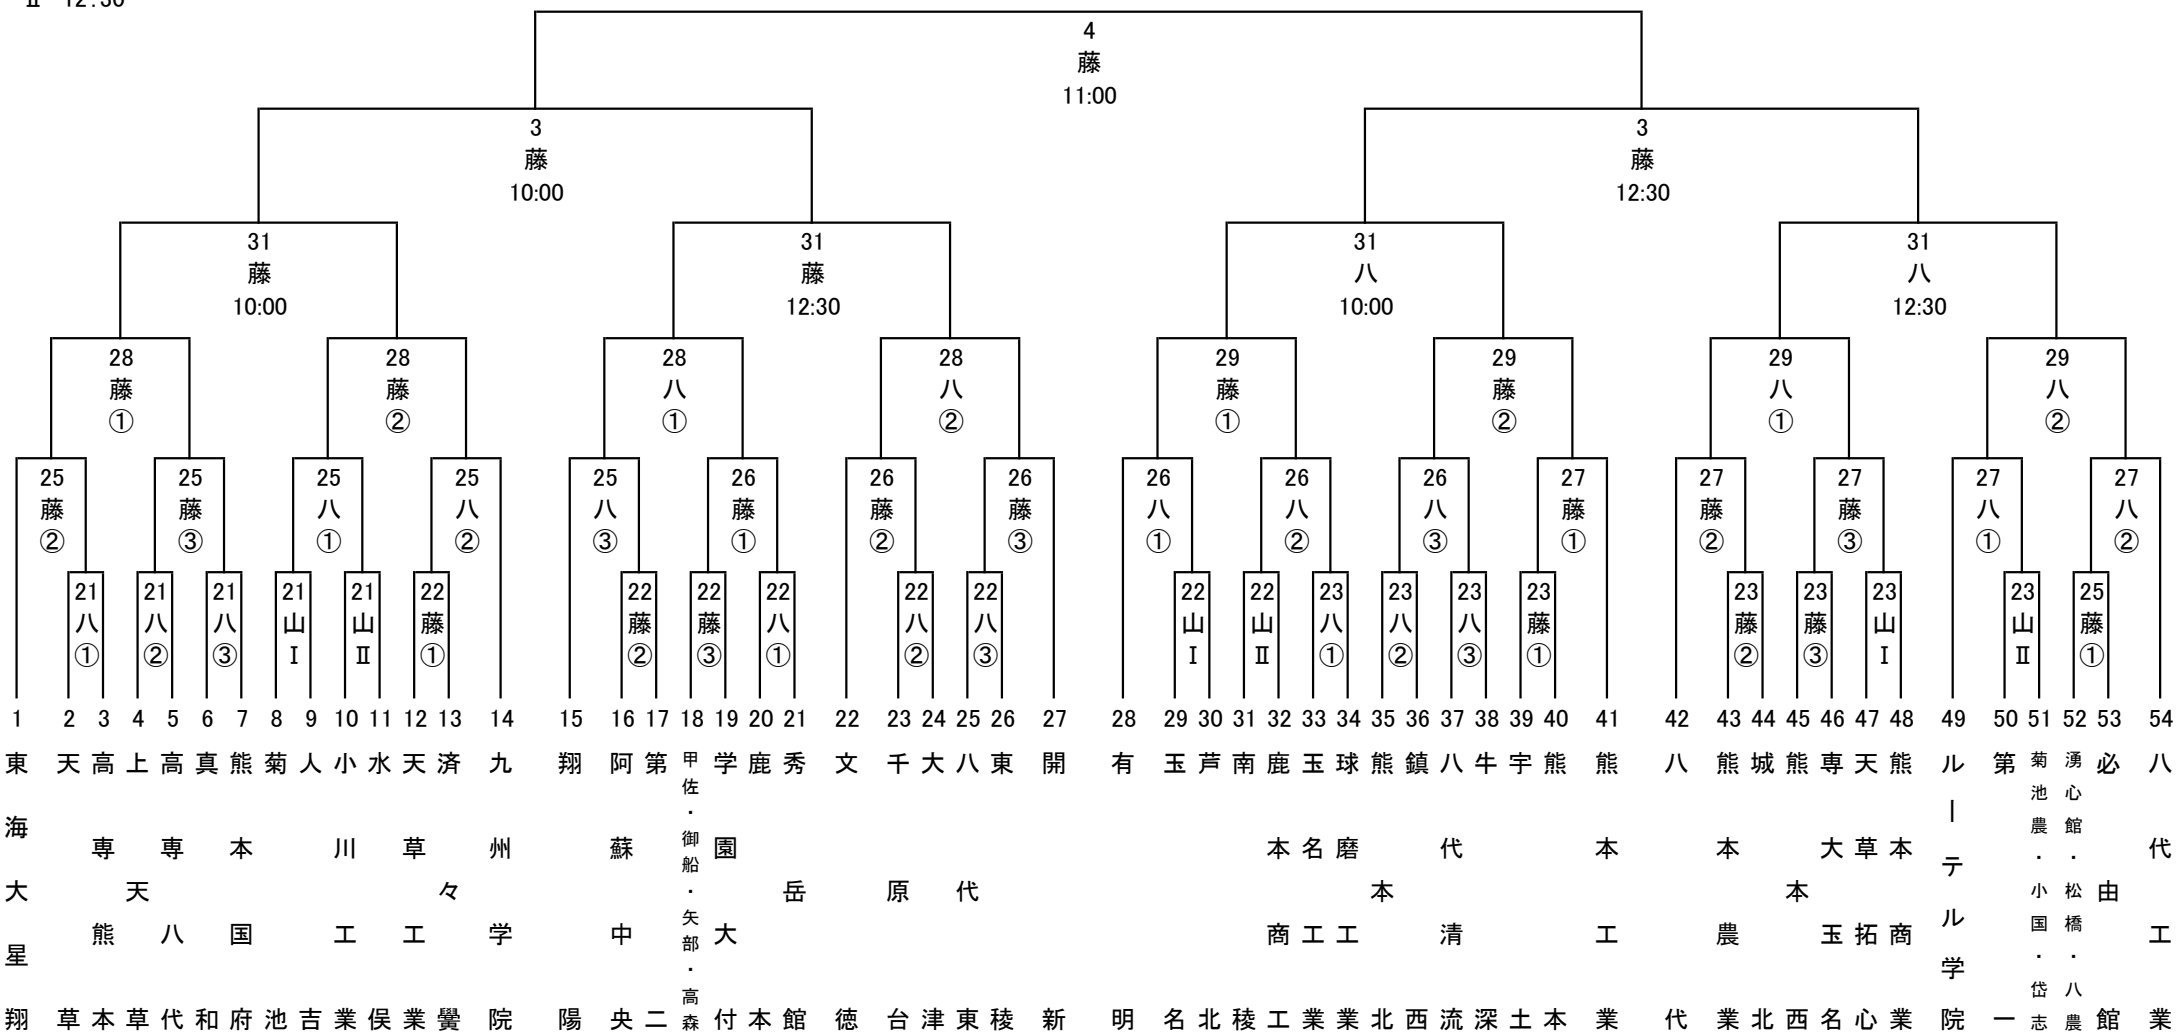

# 第148回九州地区高等学校野球熊本大会組合せ

と き 令和3年3月21日(日)～4月4日(日)

と ころ リブワーク藤崎台球場 県営八代野球場 山鹿市民球場

シード校

- 1. 東海大星翔
- 2. 開新
- 3. 熊本工業
- 4. 八代
- 5. 翔陽
- 5. 有明
- 5. 八代工業
- 5. 九州学院

- ① 9:30
- ② 12:00
- ③ 14:30

- I 10:00
- II 12:30

九州大会(大分県)  
4/24～30  
別大興産スタジアム  
臼杵市民球場

1	2	3	4	5	6	7	8	9	10	11	12	13	14	15	16	17	18	19	20	21	22	23	24	25	26	27	28	29	30	31	32	33	34	35	36	37	38	39	40	41	42	43	44	45	46	47	48	49	50	51	52	53	54
東	天	高	上	高	真	熊	菊	人	小	水	天	濟	九	翔	阿	第	甲	学	鹿	秀	文	千	大	八	東	開	有	玉	芦	南	鹿	玉	球	熊	鎮	八	牛	宇	熊	八	熊	城	熊	專	天	熊	ル	第	菊	湧	必	八	
海		專	專		本			川	草	州				蘇		御	園		岳				原	代								本	名	磨		代		本			本		大	草	本	テ	ル	池	心	由	代		
大		天		八	国			工	工	学				中		矢	大						德	原								商	工	工		清		工			農		本	玉	拓	商	学		小	松	橋	工	
星		熊		八	国			工	工	学						高						德	原												清		工			農		本	玉	拓	商	院		国	志	八	館	業	
翔	草	本	草	代	和	府	池	吉	業	侯	業	覺	院	陽	央	二	森	付	本	館	德	台	津	東	稜	新	明	名	北	稜	工	業	業	北	西	流	深	土	本	業	代	業	北	西	名	心	業	院	一	志	農	館	業