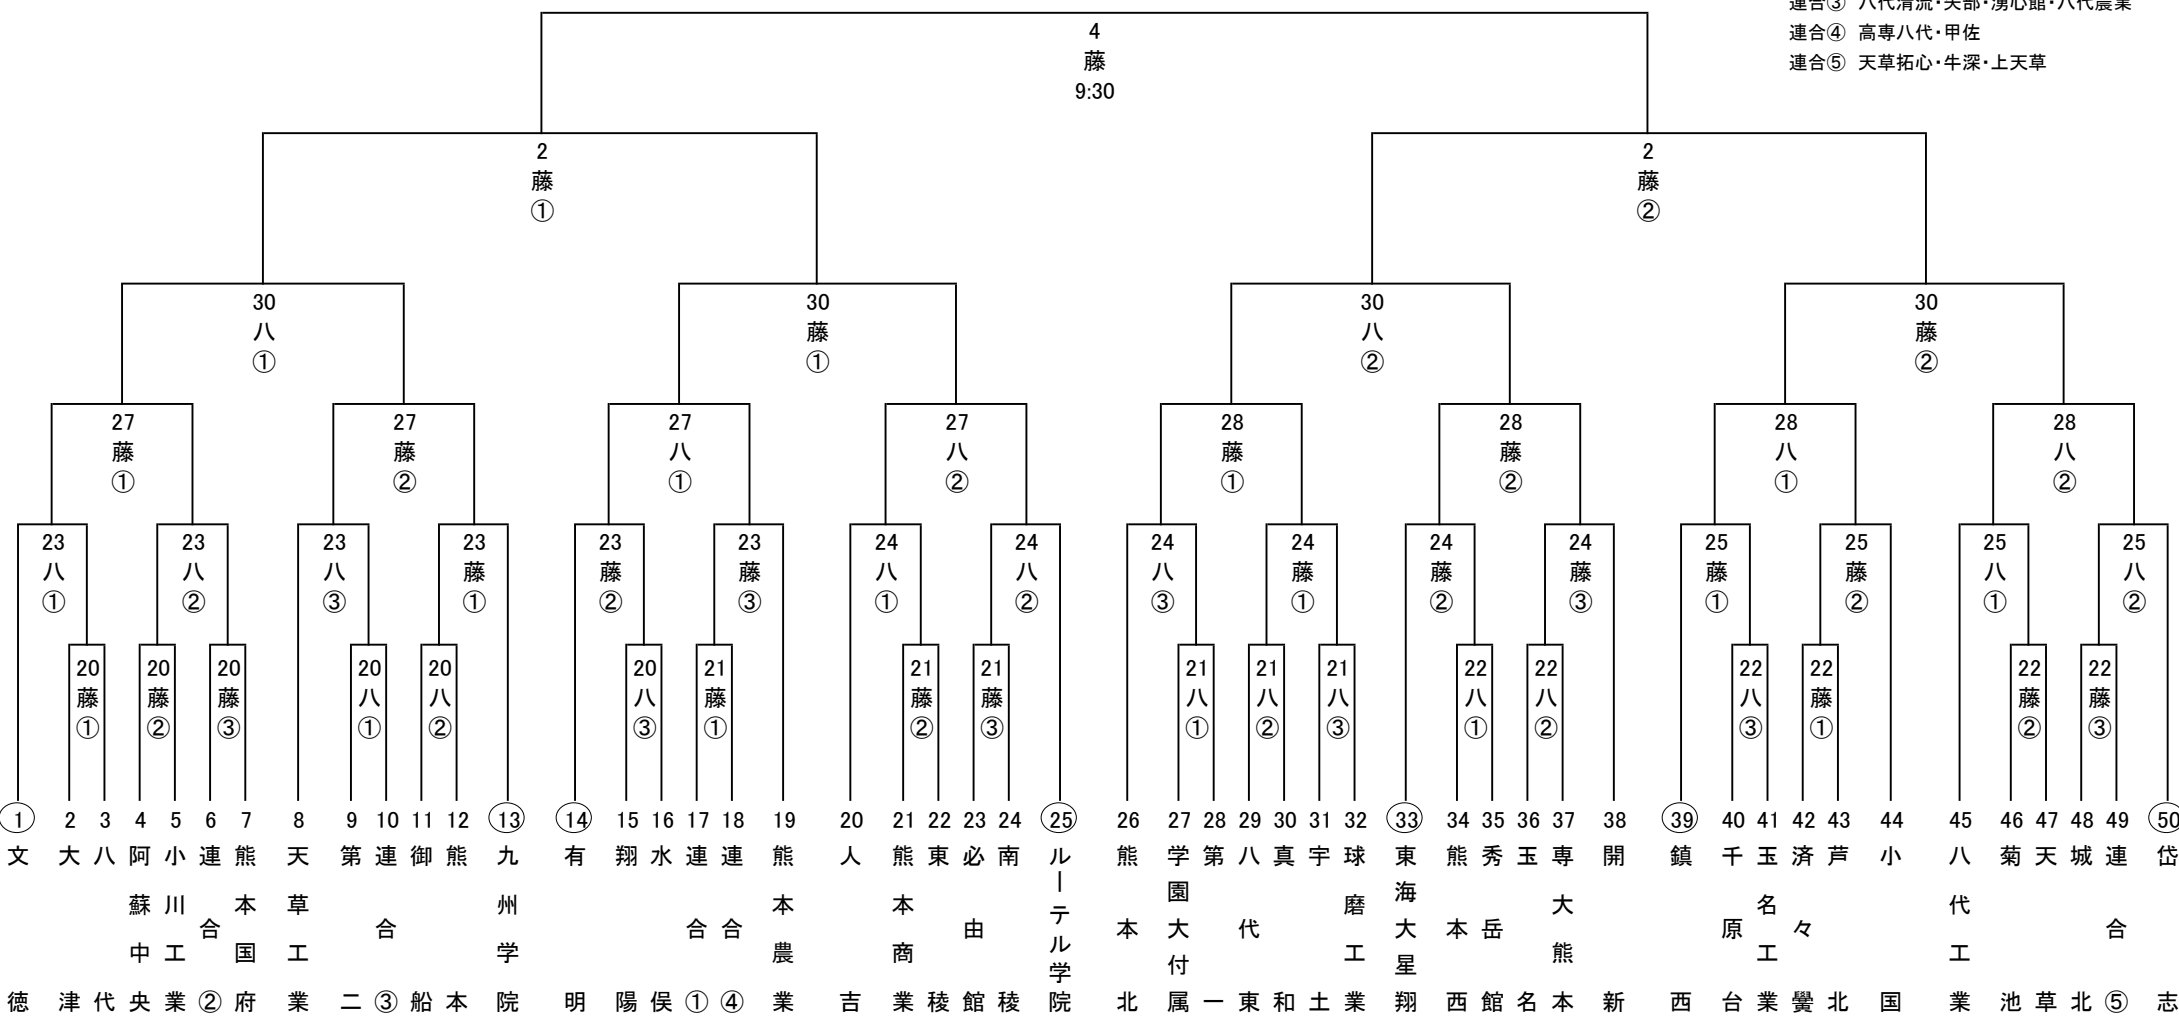

第158回九州地区高等学校野球熊本大会組合せ

と き 令和8年3月20日(金)~4月4日(土)

と ころ リブワーク藤崎台球場 県営八代野球場

九州大会(鹿児島県)
4/18(土)~25(土)
平和リース球場

- 連合① 鹿本商工・鹿本
- 連合② 高専熊本・菊池農業
- 連合③ 八代清流・矢部・湧心館・八代農業
- 連合④ 高専八代・甲佐
- 連合⑤ 天草拓心・牛深・上天草

- ① 9:30 シード校
- ② 12:00 1. 有明 4. 文徳
- ③ 14:30 2. 岱志 4. 鎮西
- 2. 東海大星翔 4. ルーテル学院
- 4. 九州学院

① 文徳 ② 津代 ③ 中央 ④ 業 ⑤ 府 ⑥ 業 ⑦ 天 ⑧ 第 ⑨ 連 ⑩ 御 ⑪ 熊 ⑫ 九 ⑬ 州 ⑭ 有 ⑮ 翔 ⑯ 水 ⑰ 連 ⑱ 連 ⑲ 熊 ⑳ 人 ㉑ 熊 ㉒ 東 ㉓ 必 ㉔ 南 ㉕ ルーテル学院 ㉖ 熊 ㉗ 学 ㉘ 園 ㉙ 大 ㉚ 付 ㉛ 北 ㉜ 属 ㉝ 一 ㉞ 東 ㉟ 和 ㊱ 土 ㊲ 業 ㊳ 球 ㊴ 磨 ㊵ 工 ㊶ 東 ㊷ 海 ㊸ 大 ㊹ 星 ㊺ 翔 ㊻ 熊 ㊼ 秀 ㊽ 玉 ㊾ 専 ㊿ 開 ㊽① 鎮 ㊽② 千 ㊽③ 玉 ㊽④ 名 ㊽⑤ 原 ㊽⑥ 工 ㊽⑦ 台 ㊽⑧ 業 ㊽⑨ 名 ㊽⑩ 北 ㊽⑪ 国 ㊽⑫ 業 ㊽⑬ 池 ㊽⑭ 草 ㊽⑮ 北 ㊽⑯ ⑤ 志