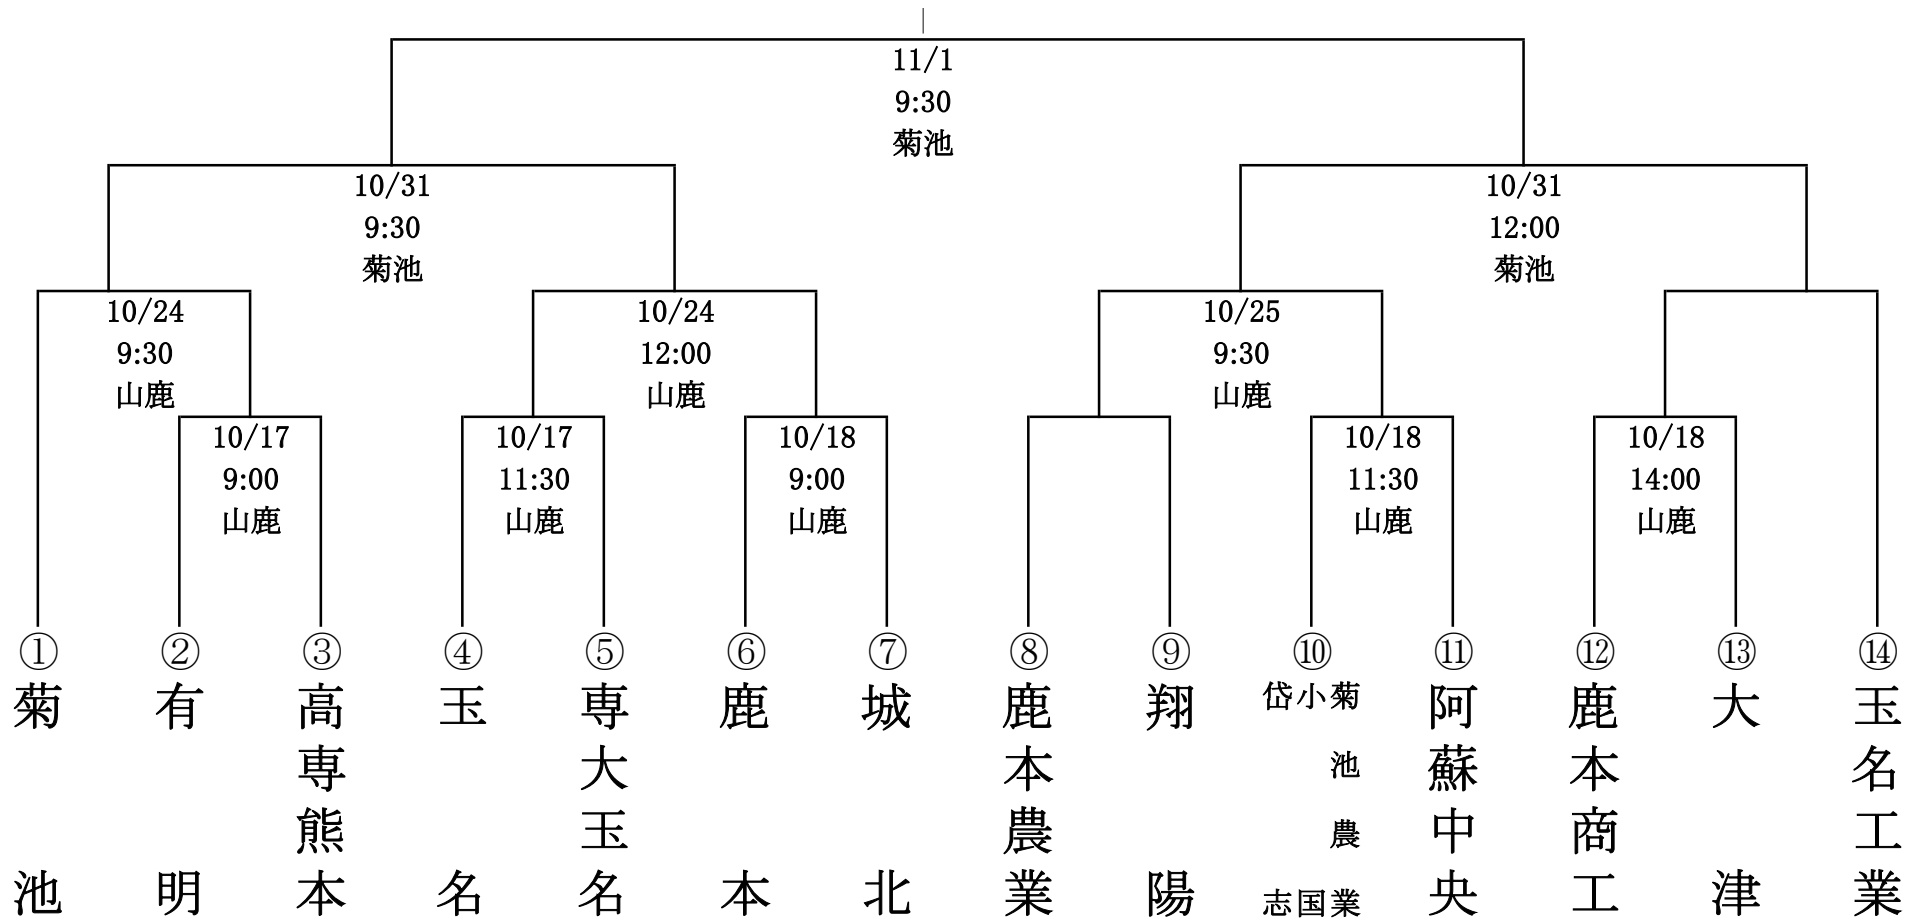

令和2年度(2020年度) 城北地区高等学校野球秋季大会(第26回)

山鹿:山鹿市民球場
菊池:菊池高校野球グラウンド

延長10回よりタイブレークを採用する。
会場、試合時間は変更することがあります。

※鹿本農業出場辞退により、翔陽不戦勝

※玉名工業出場辞退により、大津不戦勝