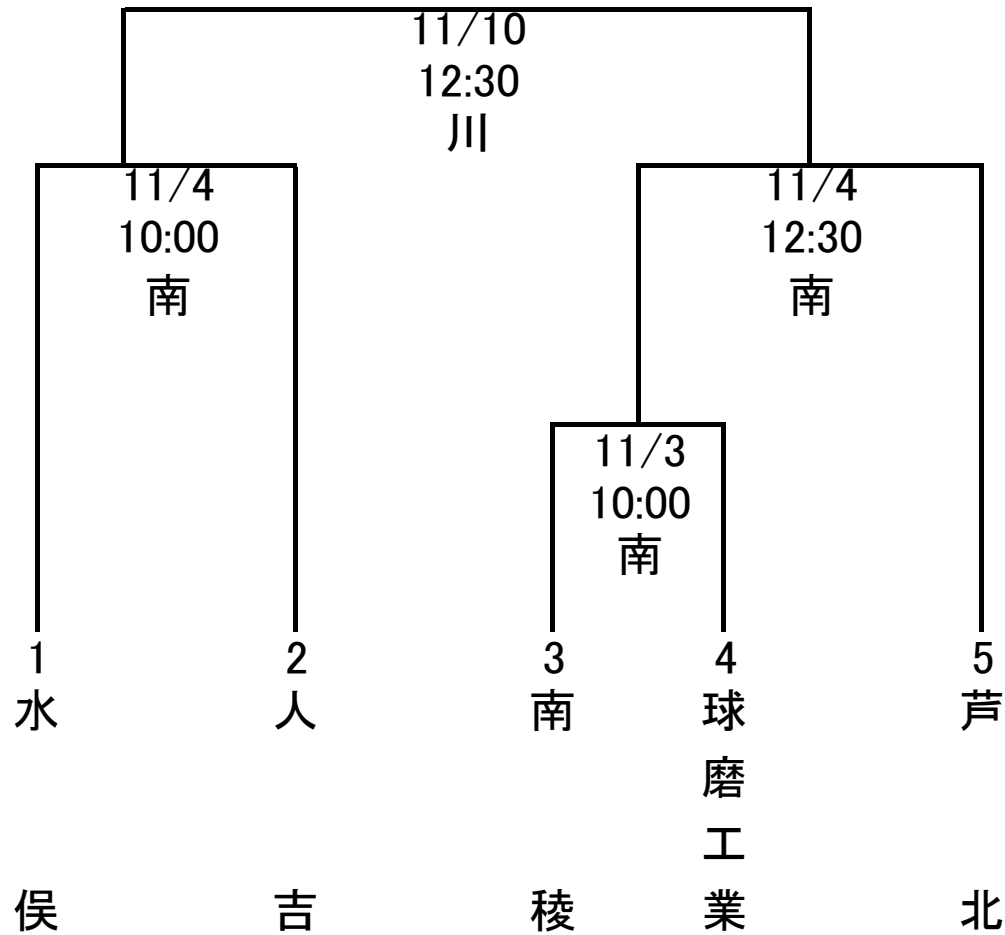

人吉・球磨・芦北・水俣地区1年生大会

南:南稜高校グラウンド
川:川上哲治球場

※ 3位決定戦
11/10 10:00~ 川上哲治球場