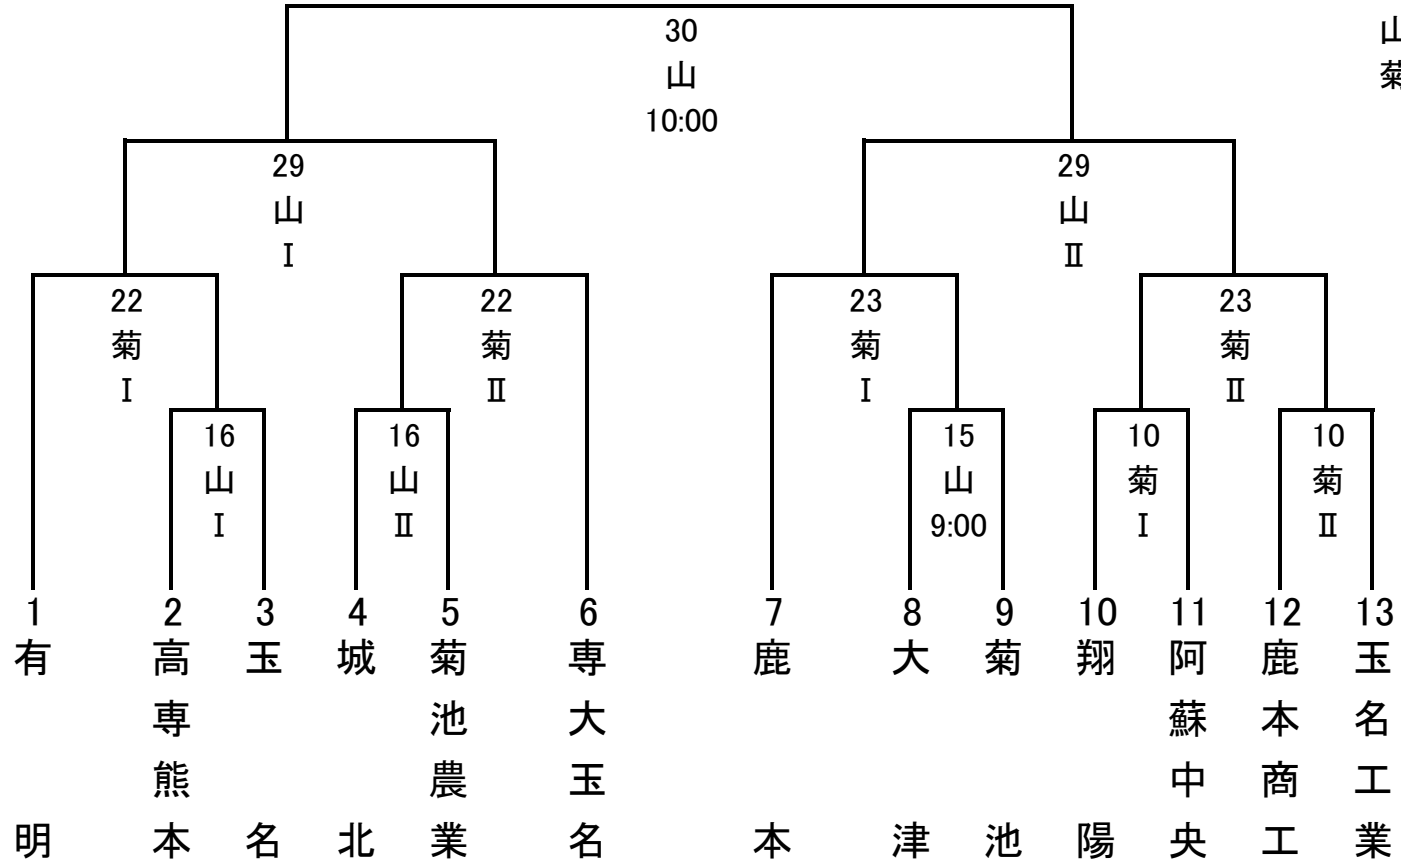

平成28年度城北地区高校野球秋季大会

I 10:00
II 12:30

※日程は変更になる場合があります

山:山鹿市民
菊:菊池高校グラウンド