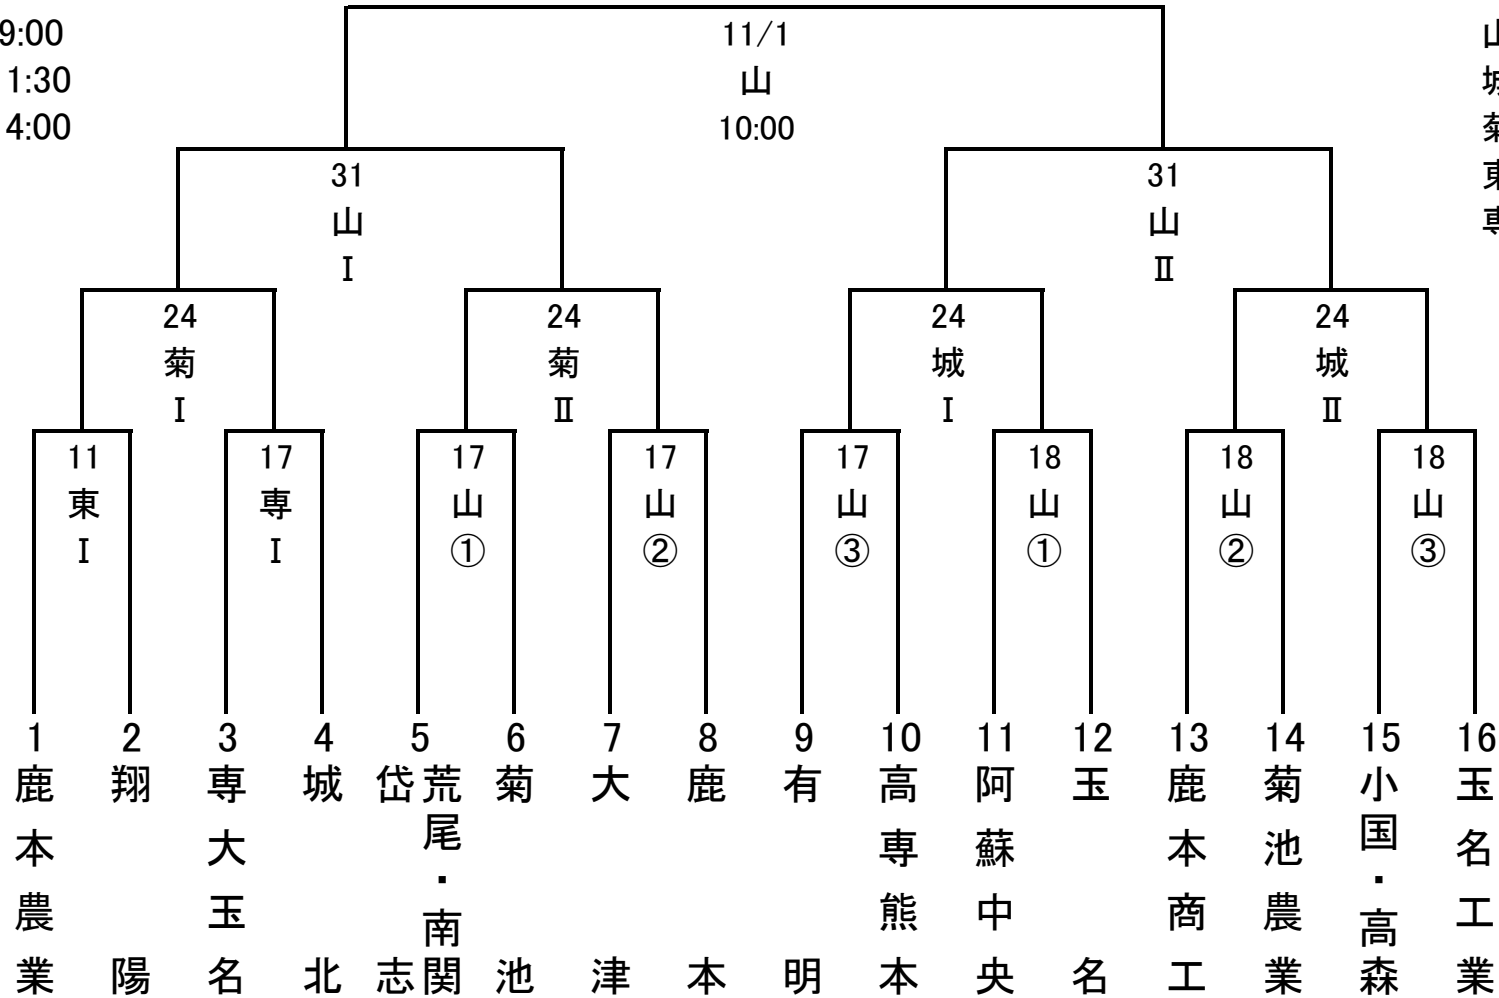

平成27年度城北地区高校野球秋季大会

※日程は変更になる場合があります

I 10:00

II 12:30

① 9:00

② 11:30

③ 14:00

山: 山鹿市民

城: 城北高校グラウンド

菊: 菊池高校グラウンド

東: 東海大九州グラウンド

専: 専大玉名高校グラウンド