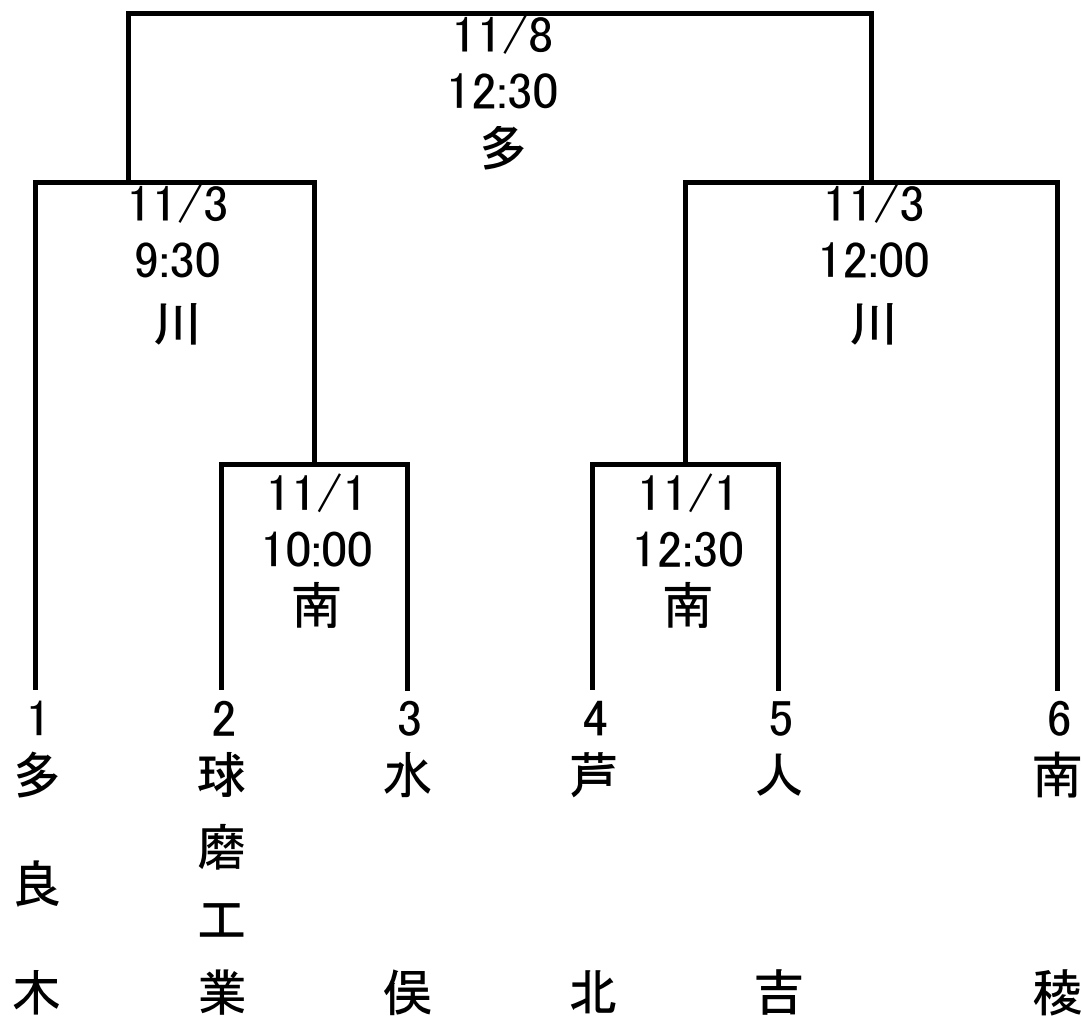

人吉・球磨・芦北・水俣地区1年生大会

川:川上哲治球場
 多:多良木高校グラウンド
 南:南稜高校グラウンド

※ 3位・4位決定戦
 11/8 10:00 多良木
 ※ 5位・6位決定戦
 11/3 14:30 川上