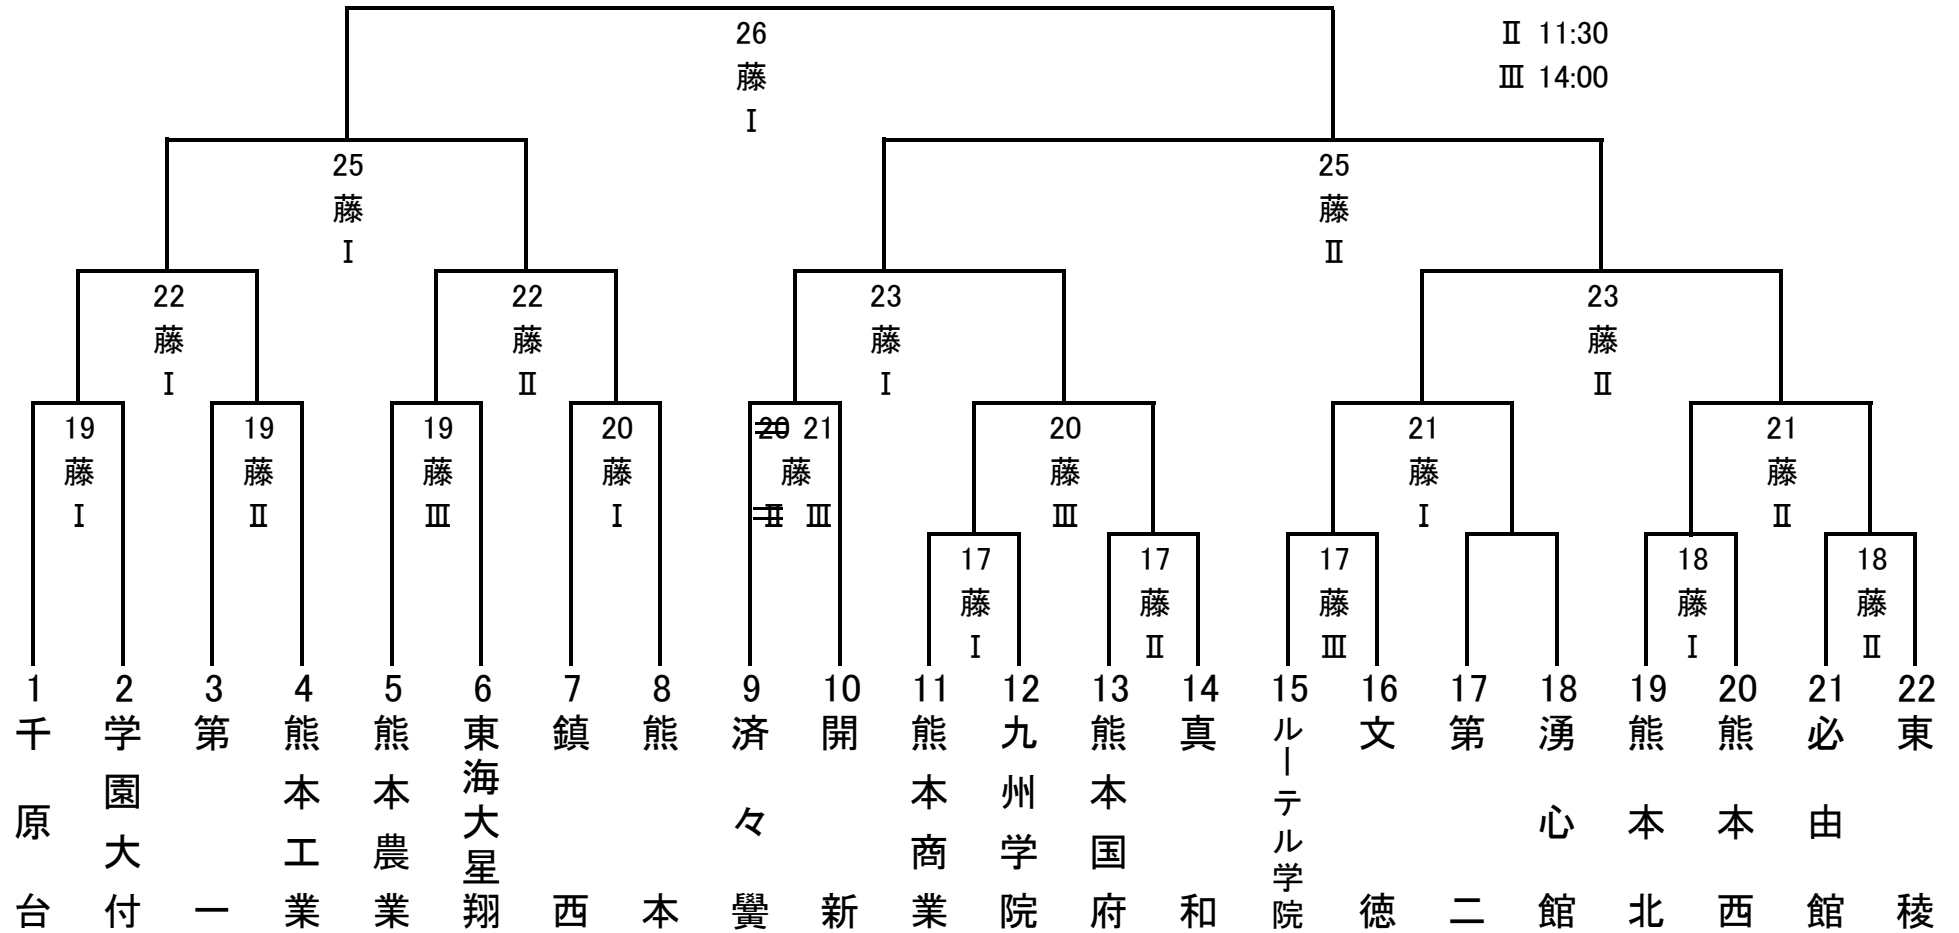

第21回高校野球熊本市大会

藤：藤崎台球場

I 9:00

II 11:30

III 14:00

※湧心館出場辞退のため、第二の不戦勝